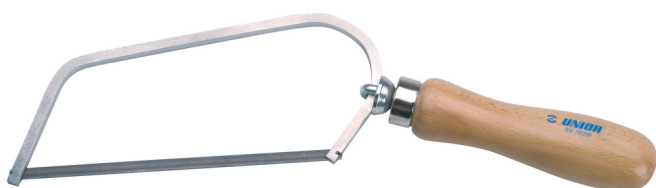

# Piła

753W

## Profile

## Cechy produktu

- drewniany uchwyt
- regulowany uchwyt
- wymienne ostrze

612163

L1

150

L

305

127