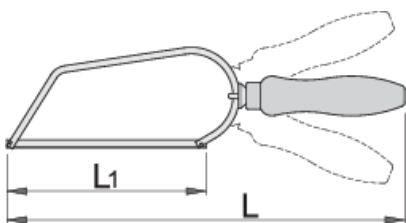

## Cechy produktu

- drewniany uchwyt
- regulowany uchwyt
- wymienne ostrze

612163

L1

150

L

305

127

\* Przedstawiony wygląd produktu jest orientacyjny. Wszystkie wymiary są w mm, podana waga w gramach