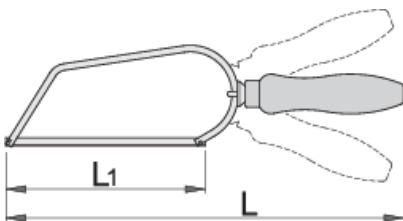

Piła

753W

Profile

Cechy produktu

- drewniany uchwyt
- regulowany uchwyt
- wymienne ostrze

612163

L1

150

L

305

127

* Przedstawiony wygląd produktu jest orientacyjny. Wszystkie wymiary są w mm, podana waga w gramach

Części zamienne

Wymienne brzeszczoty do 753P. 753W i 753 VDE, 2 sztuki w zestawie

Pochodne produkty