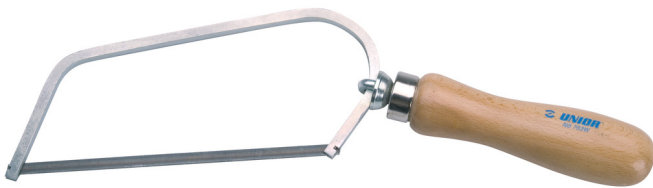

# Piła

753W

## Profile

## Cechy produktu

- drewniany uchwyt
- regulowany uchwyt
- wymienne ostrze

612163

L1

150

L

305

127