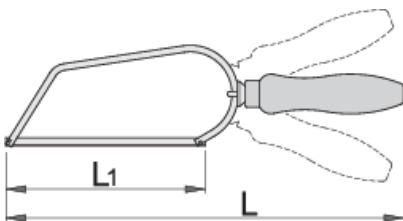

612163

L1

150

L

305

127

* Przedstawiony wygląd produktu jest orientacyjny. Wszystkie wymiary są w mm, podana waga w gramach

Części zamienne