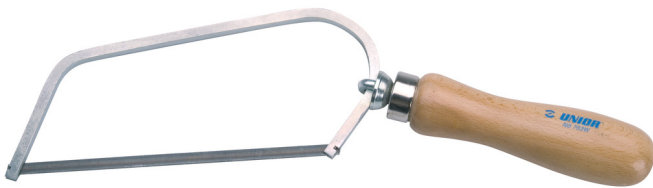

Piła

753W

Profile

Cechy produktu

- drewniany uchwyt
- regulowany uchwyt
- wymienne ostrze

612163

L1

150

L

305

127

* Przedstawiony wygląd produktu jest orientacyjny. Wszystkie wymiary są w mm, podana waga w gramach

Części zamienne

Wymienne brzeszczoty do 753P. 753W i 753 VDE, 2 sztuki w zestawie

Pochodne produkty