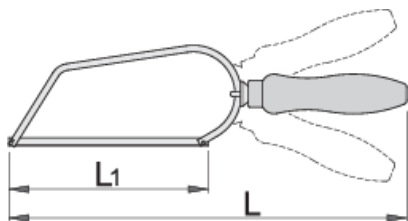

Пила

753W

Profiles

Product features

- дрвена рачка
- подеслива рачка
- заменлив лист

612163

L1

150

L

305

127

* Сликите на производите се симболични. Сите димензии се во мм, тежината е во грамови. Сите наведени димензии може да се разликуваат во ниво на толеранција

Spare parts

Резервен лист за пила 753P, 753W и 753 VDE, 2 парчиња во гарнитура.