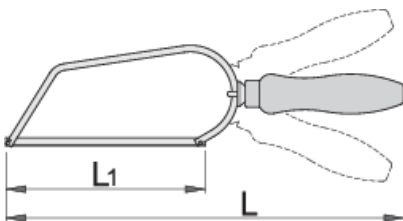

Seghetto

753W

Profili

Attributi del prodotto

- impugnatura di legno
- impugnatura regolabile
- lama sostituibile

612163

L1

150

L

305

127

* Le immagini dei prodotti sono puramente simboliche. Tutte le dimensioni sono in mm, peso in grammi.

Parti di ricambio

—— Lama di ricambio per 753P e 753VDP, set 2 pz.

Related products

Seghetto

Seghetto isolato