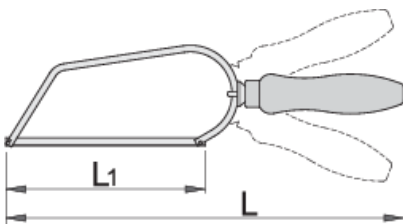

## Attributi del prodotto

- impugnatura di legno
- impugnatura regolabile
- lama sostituibile

612163

L1

150

L

305

127

\* Le immagini dei prodotti sono puramente simboliche. Tutte le dimensioni sono in mm, peso in grammi.