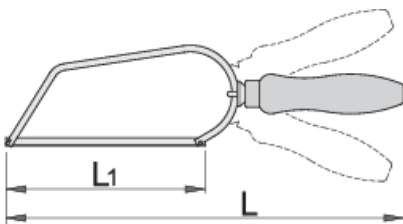

Seghetto

753W

Profili

Attributi del prodotto

- impugnatura di legno
- impugnatura regolabile
- lama sostituibile

612163

L1

150

L

305

127

* Le immagini dei prodotti sono puramente simboliche. Tutte le dimensioni sono in mm, peso in grammi.

Parti di ricambio

Lama di ricambio per 753P, 753W e 753VDE, set 2 pz.

Related products

Seghetto

Seghetto isolato