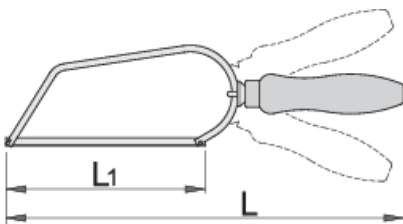

Seghetto

753W

Profili

Attributi del prodotto

- impugnatura di legno
- impugnatura regolabile
- lama sostituibile

612163

L1

150

L

305

127

* Le immagini dei prodotti sono puramente simboliche. Tutte le dimensioni sono in mm, peso in grammi.

Parti di ricambio

—— Lama di ricambio per 753P e 753VDP, set 2 pz.

Related products

Seghetto

Seghetto isolato