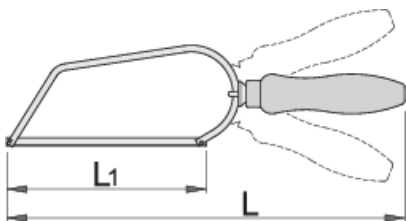

Műszerész fűrész

753W

Profilok

Termékjellemzők

- famarkolat
- állítható markolat
- fűrészlap cserélhető

612163

L1

150

L

305

127

* A termékeképek illusztrációk. Minden feltüntetett méret milliméterben, a tömegek grammokban. Az összes feltüntetett méret eltérhet a toleranciának megfelelően.

Pótalkatrészek

Fűrészlapok 753P, 753W és 753VDE fűrészekhez, 2 darab