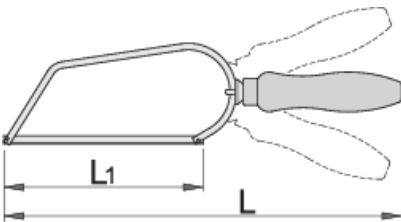

Σιδηροπρίονο με ξύλινη λαβή

753W

Προφίλ

Χαρακτηριστικά προϊόντος

- ξύλινη χειρολαβή
- ρυθμιζόμενη χειρολαβή
- αποσπώμενη λάμα

612163

L1

150

L

305

127

* Οι εικόνες των προϊόντων είναι συμβολικές. Όλες οι διαστάσεις είναι σε mm, το βάρος είναι σε γραμμάρια. Όλες οι αναφερόμενες διαστάσεις μπορεί να διαφέρουν σε ανοχές.

Ανταλλακτικά

Ανταλλακτικές λεπίδες για τα 753P και 753VDP