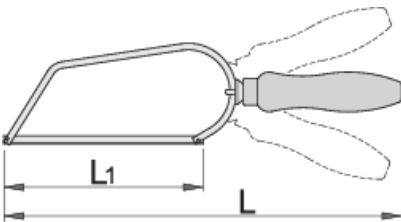

Σιδηροπρίονο με ξύλινη λαβή

753W

Προφίλ

Χαρακτηριστικά προϊόντος

- ξύλινη χειρολαβή
- ρυθμιζόμενη χειρολαβή
- αποσπώμενη λάμα

612163

L1

150

L

305

127

* Οι εικόνες των προϊόντων είναι συμβολικές. Όλες οι διαστάσεις είναι σε mm, το βάρος είναι σε γραμμάρια. Όλες οι αναφερόμενες διαστάσεις μπορεί να διαφέρουν σε ανοχές.

Ανταλλακτικά

Ανταλλακτικές λεπίδες για τα 753P, 753W και 753VDE