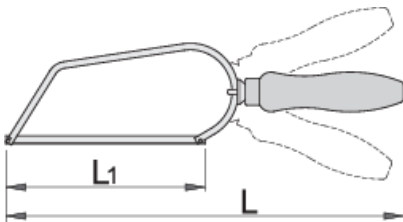

612163

L1

150

L

305

127

* Bilder von Produkten sind Symbolfotos. Abmessungen sind in mm, Gewichte in Gramm.

Ersatzteile

Sägeblatt für 753P, 753W und 753 VDE, 2-tlg.