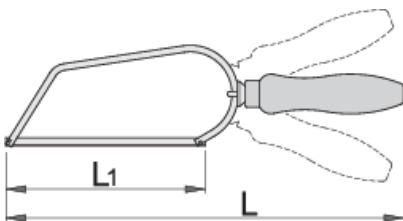

Puksäge

753W

Profile

Produkteigenschaften

- Holzgriff
- Griff verstellbar
- Sägeblatt auswechselbar

612163

L1

150

L

305

127

* Bilder von Produkten sind Symbolfotos. Abmessungen sind in mm, Gewichte in Gramm.

Ersatzteile

Sägeblatt für 753P, 753W und 753 VDE, 2-tlg.

Verwandte Produkte

 Universalsäge