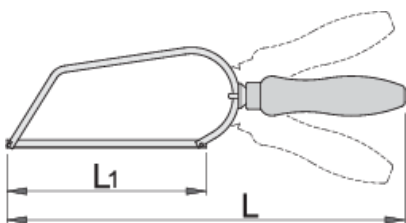

Ruční pilka

753W

Profily

Vlastnosti produktu

- dřevěná rukojeť
- nastavitelná rukojeť
- vyměnitelný list

612163

L1

150

L

305

127

* Obrázky produktů jsou symbolické. Všechny rozměry jsou v mm a hmotnost v gramech. Všechny uvedené rozměry se mohou lišit v toleranci.

náhradní části

Náhradní pilkové listy pro 753P, 753W a 753VDE, 2 kusy