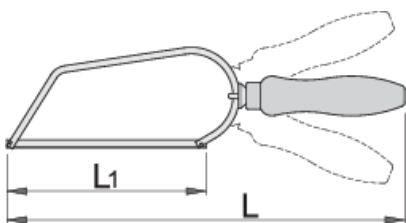

## Vlastnosti produktu

- dřevěná rukojeť
- nastavitelná rukojeť
- vyměnitelný list

612163

L1

150

L

305

127