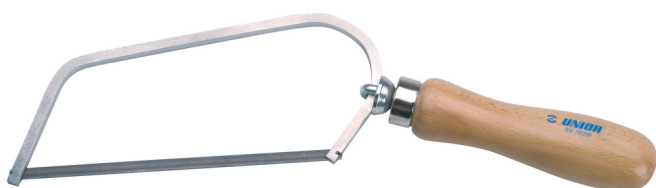

# Ruční pilka

753W

## Profily

## Vlastnosti produktu

- dřevěná rukojeť
- nastavitelná rukojeť
- vyměnitelný list

612163

L1

150

L

305

127