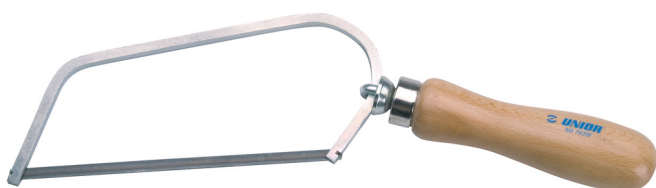

Ruční pilka

753W

Profily

Vlastnosti produktu

- dřevěná rukojeť
- nastavitelná rukojeť
- vyměnitelný list

612163

L1

150

L

305

127

* Obrázky produktů jsou symbolické. Všechny rozměry jsou v mm a hmotnost v gramech. Všechny uvedené rozměry se mohou lišit v toleranci.

náhradní části

Náhradní pilkové listy pro 753P, 753W a 753VDE, 2 kusy