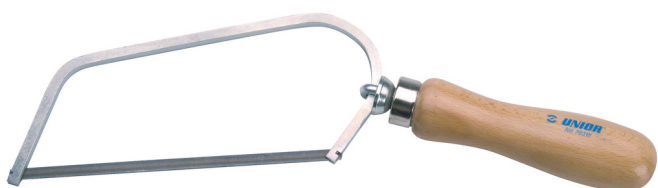

# НОЖОВКА МИНИ С ДЪРВЕНА ДРЪЖКА

753W

## Параметри на продукта

- дървена дръжка
- регулируема дръжка
- сменяем режещ лист

612163

L1

150

L

305

127