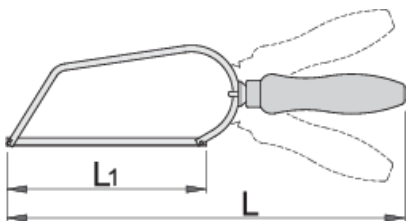

# НОЖОВКА МИНИ С ДЪРВЕНА ДРЪЖКА

753W

## Параметри на продукта

- дървена дръжка
- регулируема дръжка
- сменяем режещ лист

612163

L1

150

L

305

127

\* Снимките на продуктите са символични. Всички размери са в мм., теглото е в грамове .