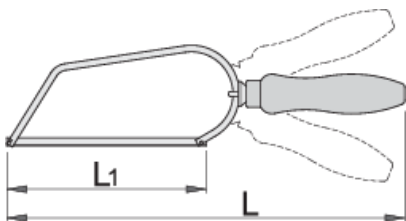

НОЖОВКА МИНИ С ДЪРВЕНА ДРЪЖКА

753W

Профили

Параметри на продукта

- дървена дръжка
- регулируема дръжка
- сменяем режещ лист

612163

L1

150

L

305

127

* Снимките на продуктите са символични. Всички размери са в мм., теглото е в грамове .

Резервни части

Резервни листове за арт. 753P, 753W и 753VDE ;комплект 2бр.

Свързани продукти

Ножовка мини