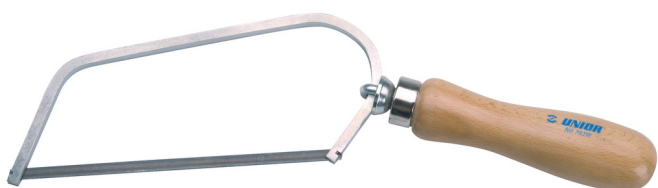

НОЖОВКА МИНИ С ДЪРВЕНА ДРЪЖКА

753W

Профили

Параметри на продукта

- дървена дръжка
- регулируема дръжка
- сменяем режещ лист

612163

L1

150

L

305

127

* Снимките на продуктите са символични. Всички размери са в мм., теглото е в грамове .

Резервни части

_____ Резервни листове за арт. 753P и 753VDP ; комплект 2бр.

Свързани продукти

Ножовка мини

Ножовка мини VDE, изолирана