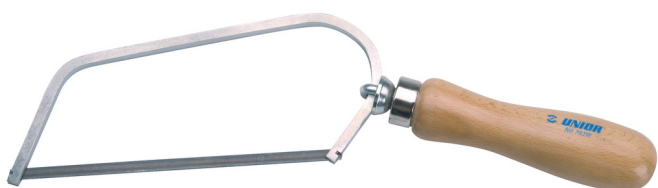

НОЖОВКА МИНИ С ДЪРВЕНА ДРЪЖКА

753W

Профили

Параметри на продукта

- дървена дръжка
- регулируема дръжка
- сменяем режещ лист

612163

L1

150

L

305

127

* Снимките на продуктите са символични. Всички размери са в мм., теглото е в грамове .

Резервни части

Резервни листове за арт. 753P, 753W и 753VDE ;комплект 2бр.

Свързани продукти

Ножовка мини

Ножовка мини VDE, изолирана