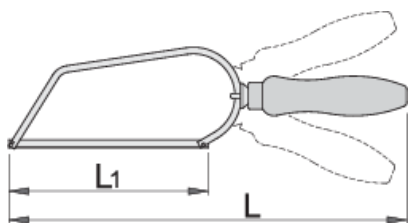

НОЖОВКА МИНИ С ДЪРВЕНА ДРЪЖКА

753W

Профили

Параметри на продукта

- дървена дръжка
- регулируема дръжка
- сменяем режещ лист

612163

L1

150

L

305

127

* Снимките на продуктите са символични. Всички размери са в мм., теглото е в грамове .

Резервни части

_____ Резервни листове за арт. 753P и 753VDP ; комплект 2бр.

Свързани продукти

Ножовка мини