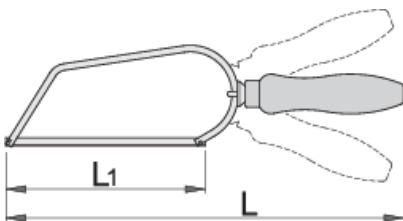

Zaag

753W

Profielen

Product attributen

- houten handvat
- aanpasbaar handvat
- vervangbaar blad

612163

L1

150

L

305

127

* Afbeeldingen van producten zijn symbolisch. Alle afmetingen zijn in mm, en het gewicht in grammen. Alle vermelde afmetingen kunnen variëren in tolerantie.

Onderdelen

Spare blade for 753P, 753W and 753VDE, 2 pcs set