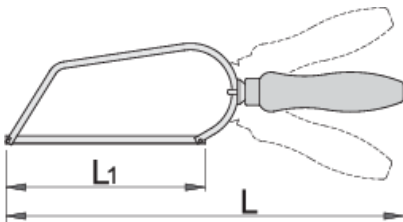

Puksäge

753W

Profile

Produkteigenschaften

- Holzgriff
- Griff verstellbar
- Sägeblatt auswechselbar

612163

L1

150

L

305

127

* Bilder von Produkten sind Symbolfotos. Abmessungen sind in mm, Gewichte in Gramm.

Ersatzteile

— Sägeblatt für 753P und 753 VDP, 2-tlg.

Verwandte Produkte

Universalsäge