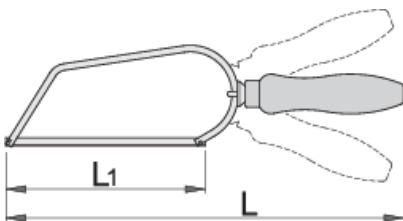

Puksäge

753W

Profile

Produkteigenschaften

- Holzgriff
- Griff verstellbar
- Sägeblatt auswechselbar

612163

L1

150

L

305

127

* Bilder von Produkten sind Symbolfotos. Abmessungen sind in mm, Gewichte in Gramm.

Ersatzteile

Sägeblatt für 753P, 753W und 753 VDE, 2-tlg.

Verwandte Produkte

Universalsäge