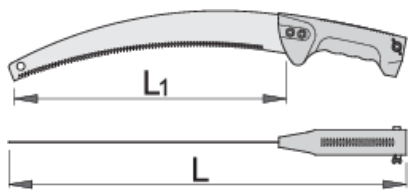

Fierastrau coada de vulpe

752

Profile

Caracteristicile produsului

- material:lama otel special de scule
- maner din polistiren

609424

L1

330

L

497

270

* Imaginea produsului este simbolica.Toate dimensiunile sunt exprimate în mm,greutatea în grame.