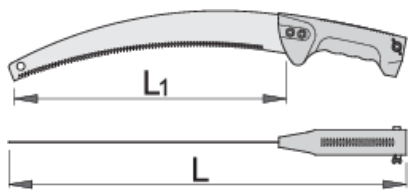

# Piła ogrodnicza

752

## Profile

## Cechy produktu

- materiał: stal węglowa premium flex plus
- polistyrenowy uchwyt

609424

L1

330

L

497

270

\* Przedstawiony wygląd produktu jest orientacyjny. Wszystkie wymiary są w mm, podana waga w gramach