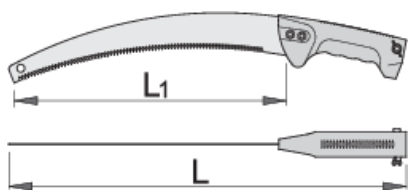

Piła ogrodnicza

752

Profile

Cechy produktu

- materiał: stal węglowa premium flex plus
- polistyrenowy uchwyt

609424

L1

330

L

497

270

* Przedstawiony wygląd produktu jest orientacyjny. Wszystkie wymiary są w mm, podana waga w gramach