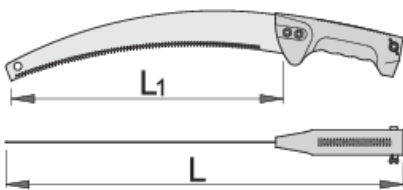

Snoeizaag

752

Profielen

Product attributen

- materiaal: premium flex plus carbonstaal
- handle polystyrene

609424

L1

330

L

497

270

* Afbeeldingen van producten zijn symbolisch. Alle afmetingen zijn in mm en gewicht in gram. Alle vermelde afmetingen kunnen variëren in tolerantie.