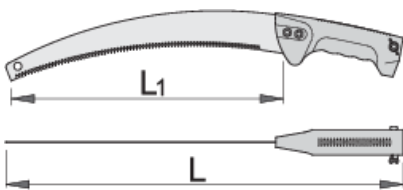

## Product attributen

- materiaal: premium flex plus carbonstaal
- handle polystyrene

609424

L1

330

L

497

270

\* Afbeeldingen van producten zijn symbolisch. Alle afmetingen zijn in mm en gewicht in gram. Alle vermelde afmetingen kunnen variëren in tolerantie.