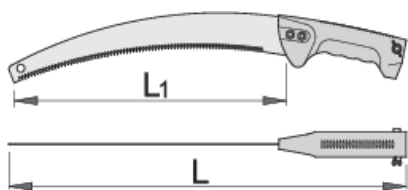

Sega per potatura

752

Profili

Attributi del prodotto

- materiale: acciaio al carbonio plus flex premium
- impugnatura: polistirene

609424

L1

330

L

497

270

* Le immagini dei prodotti sono puramente simboliche. Tutte le dimensioni sono in mm, peso in grammi.