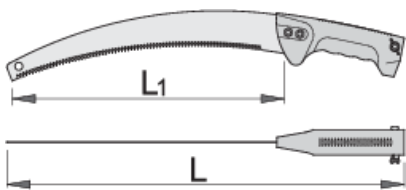

Sega per potatura

752

Profili

Attributi del prodotto

- materiale: acciaio al carbonio plus flex premium
- impugnatura: polistirene

609424

L1

330

L

497

270

* Le immagini dei prodotti sono puramente simboliche. Tutte le dimensioni sono in mm, peso in grammi.