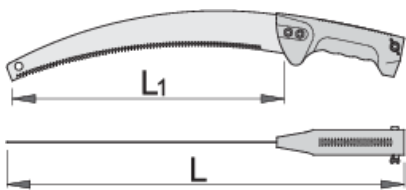

# Sega per potatura

752

## Profili

## Attributi del prodotto

- materiale: acciaio al carbonio plus flex premium
- impugnatura: polistirene

609424

L1

330

L

497

270

\* Le immagini dei prodotti sono puramente simboliche. Tutte le dimensioni sono in mm, peso in grammi.