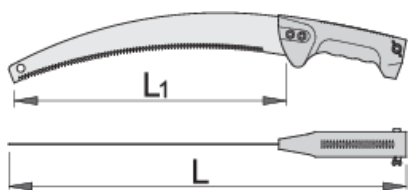

Ágfűrész

752

Profilok

Termékjellemzők

- anyaga: Premium Flex Plus szénacél
- nyél - polisztirol

609424

L1

330

L

497

270

* A termékképek illusztrációk. Minden feltüntetett méret milliméterben, a tömegek grammban. Az összes feltüntetett méret eltérhet a toleranciának megfelelően.