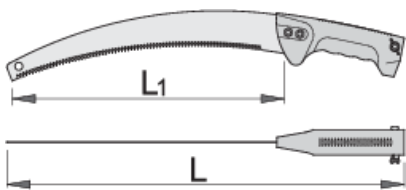

## Termékjellemzők

- anyaga: Premium Flex Plus szénacél
- nyél - polisztirol

609424

L1

330

L

497

270