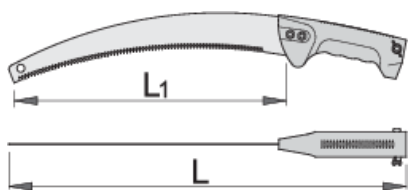

## Termékjellemzők

- anyaga: Premium Flex Plus szénacél
- nyél - polisztirol

609424

L1

330

L

497

270