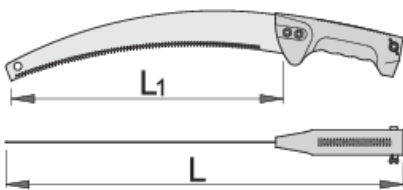

# Baumsäge

752

## Profile

## Produkteigenschaften

- Material: Premium Flex Plus Kohlenstoffstahl
- Griff aus Polystyren

609424

L1

330

L

497

270

\* Bilder von Produkten sind Symbolfotos. Abmessungen sind in mm, Gewichte in Gramm.