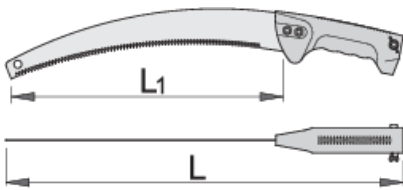

# Baumsäge

752

## Profile

## Produkteigenschaften

- Material: Premium Flex Plus Kohlenstoffstahl
- Griff aus Polystyren

609424

L1

330

L

497

270

\* Bilder von Produkten sind Symbolfotos. Abmessungen sind in mm, Gewichte in Gramm.