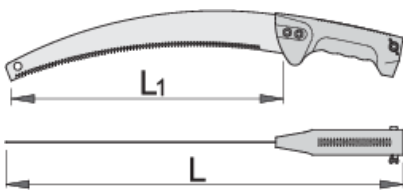

Baumsäge

752

Profile

Produkteigenschaften

- Material: Premium Flex Plus Kohlenstoffstahl
- Griff aus Polystyren

609424

L1

330

L

497

270

* Bilder von Produkten sind Symbolfotos. Abmessungen sind in mm, Gewichte in Gramm.