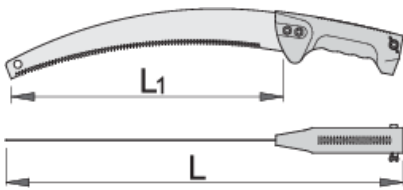

# Serrucho para podar

752

## Características del producto

- material: hoja - acero C75
- mango: polistireno

609424

L1

330

L

497

270

\* Las imágenes de los productos son simbólicas. Todas las dimensiones son en mm, peso en gramos.