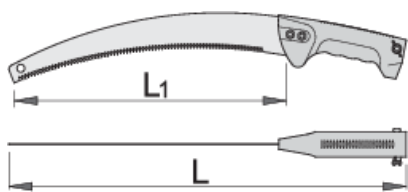

Ruční pila na větve

752

Profily

Vlastnosti produktu

- materiál: Premium Flex Plus uhlíková ocel
- plastová rukojeť

609424

L1

330

L

497

270

* Obrázky produktů jsou symbolické. Všechny rozměry jsou v mm a hmotnost v gramech. Všechny uvedené rozměry se mohou lišit v toleranci.