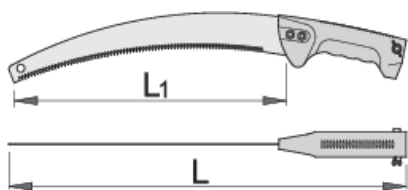

Ruční pila na větve

752

Profily

Vlastnosti produktu

- materiál: Premium Flex Plus uhlíková ocel
- plastová rukojeť

609424

L1

330

L

497

270

* Obrázky produktů jsou symbolické. Všechny rozměry jsou v mm a hmotnost v gramech. Všechny uvedené rozměry se mohou lišit v toleranci.