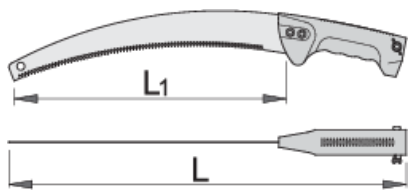

Трион за клони

752

Профили

Параметри на продукта

- материал: режеш лист - стомана С75
- дръжка - полистирол

609424

L1

330

L

497

270

* Снимките на продуктите са символични. Всички размери са в мм., теглото е в грамове .