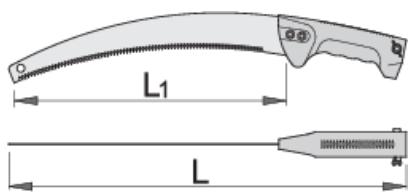

Трион за клони

752

Профили

Параметри на продукта

- материал: режеш лист - стомана C75
- дръжка - полистирол

609424

L1

330

L

497

270

* Снимките на продуктите са символични. Всички размери са в мм., теглото е в грамове .