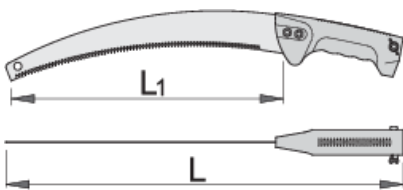

Snoeizaag

752

Profielen

Product attributen

- material: premium flex plus carbon steel
- handle polystyrene

609424

L1

330

L

497

270

* Afbeeldingen van producten zijn symbolisch. Alle afmetingen zijn in mm, en het gewicht in grammen. Alle vermelde afmetingen kunnen variëren in tolerantie.