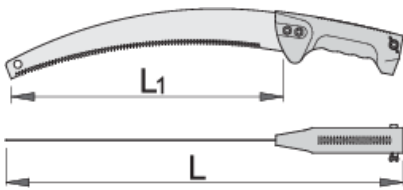

# Baumsäge

752

## Profile

## Produkteigenschaften

- Material: Premium Flex Plus Kohlenstoffstahl
- Griff aus Polystyren

	<b>L1</b>	<b>L</b>	
609424	330	497	270

\* Bilder von Produkten sind Symbolfotos. Abmessungen sind in mm, Gewichte in Gramm.