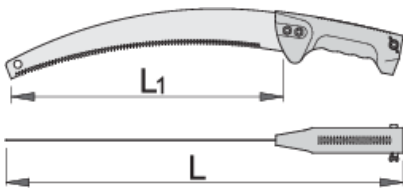

Baumsäge

752

Profile

Produkteigenschaften

- Material: Premium Flex Plus Kohlenstoffstahl
- Griff aus Polystyren

609424

L1

330

L

497

270

* Bilder von Produkten sind Symbolfotos. Abmessungen sind in mm, Gewichte in Gramm.