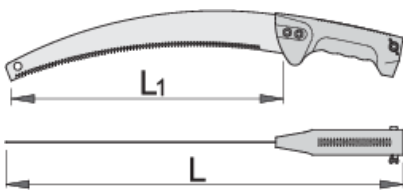

# Baumsäge

752

## Profile

## Produkteigenschaften

- Material: Premium Flex Plus Kohlenstoffstahl
- Griff aus Polystyren

	<b>L1</b>	<b>L</b>	
609424	330	497	270

\* Bilder von Produkten sind Symbolfotos. Abmessungen sind in mm, Gewichte in Gramm.