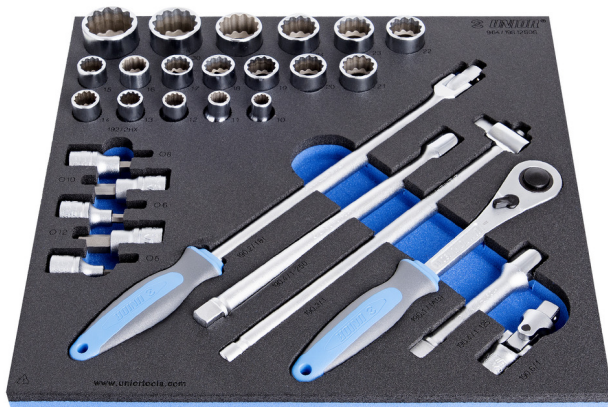

# Gola sada 1/2" v SOS zásobníku

Hidden

964/19S12SOS

## Product features

- Rozmer zásobníka na náradie: 374 x 364 x 30 mm
- Kompatibilné so zásuvkami radu Eurostyle, Eurovision, Euromotion, Europlus a Hercules (predné zásuvky).

## Sada obsahuje:

- 18x hlavica 1/2", 12-hranná (produkt 190/1 12P) rozmer 10, 11, 12, 13, 14, 15, 16, 17, 18, 19, 20, 21, 22, 23, 24, 27, 30, 32
- 5x imbus hlavica 1/2" (produkt 192/2HX) s rozmermi 5, 6, 8, 10, 12
- 1x obojstranná račňa 1/2"
- príslušenstvo 1/2"; 1x otočná rukoväť, 1x posuvná T - rukoväť, 2x predĺžovacia tyč (125, 250mm), 1x kardanový kĺb

## SOS zásobníky - výhody:

- materiál: polyetylénová pena
- Zásobníky na náradie sú vyrobené z penového polyetylénu, ktorý je odolný voči masťom, benzínu, oleju, nitro riedidlám, lepidlám a motorovému oleju – všetky sa dajú ľahko odstrániť bez zanechania viditeľných zvyškov (škvrn). Lepidlá a motorový olej je potrebné ihneď odstrániť čistením benzínom, aby sa predišlo trvalému zafarbeniu.
- Tieto zásobníky na náradie z polyetylénovej peny sa používajú na prehľadnejšie a lepšie organizované uloženie náradia v skrinkách na náradie, kufríkoch na náradie a zásuvkách vozíkov na náradie. Tieto zásobníky na náradie sa dajú používať v širokom rozsahu teplôt, neabsorbujú vlhkosť a pri bežnom používaní majú dlhú životnosť. Chránia náradie tým, že ho držia na jeho vlastnom, špeciálne určenom mieste, čím zabráňujú jeho nekontrolovateľnému pohybu v skladovacom priestore. Keďže pozície v zásobníku sú presne definované a navrhnuté pre každý konkrétny nástroj, je tiež ľahké zistiť, ktoré náradie chýba.