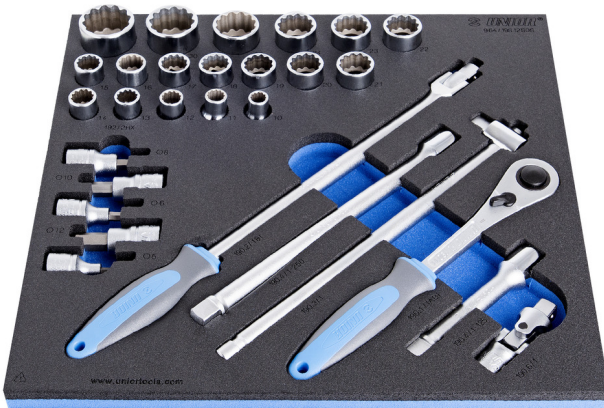

Zestaw kluczy nasadowych 1/2" we wkładce SOS

964/19S12SOS

Profile

Cechy produktu

- Wkładka narzędziowa : 374 x 364 x 30 mm
- Kompatybilna z szufladami z linii Eurostyle, Eurovision, Euromotion, Europlus i Hercules (szuflady przednie)

Zestaw zawiera:

- 18x nasadka 1/2", 12 kątna (art. 190/1 12P) rozm. 10, 11, 12, 13, 14, 15, 16, 17, 18, 19, 20, 21, 22, 23, 24, 27, 30, 32
- 5x nasadka imbus, hex 1/2" (art. 192/2HX) rozm. 5, 6, 8, 10, 12
- 1x grzechotka 1/2"
- akcesoria 1/2"; 1x pokrętło przegubowe, 1x pokrętło T , 2x przedłużka (125, 250mm), 1x przegub

940E
940EV
920PLUS

2/3

374 x 364 x 30

Nazwa produktu	SKU	Artykuł	Wymiary	Ilość
Zestaw kluczy nasadowych 1/2" we wkładce SOS	621186	964/19S12SOS	-	29
Nasadka 1/2" dwunastokątna		190/1 12p	10, 11, 12, 13, 14, 15, 16, 17, 18, 19, 20, 21, 22, 23, 24, 27, 30, 32	18
Nasadka 1/2" imbus		192/2HX	5, 6, 8, 10, 12	5
Grzechotka 1/2"		190.1/1ABI	1/2"	1
Pokrętło z przegubem 1/2"		190.2/1BI	1/2"x380	1
Pokrętło 1/2" z przesuwym zabierakiem typu T		190.3/1	1/2"	1
Przedłużka 1/2"		190.4/1	1/2"x125, 1/2"x250	2
Przegub 1/2"		190.6/2	1/2"	1
Wkładka SOS do zestawu 964/19S12SOS		vI964/19S12SOS	374x364x30	1