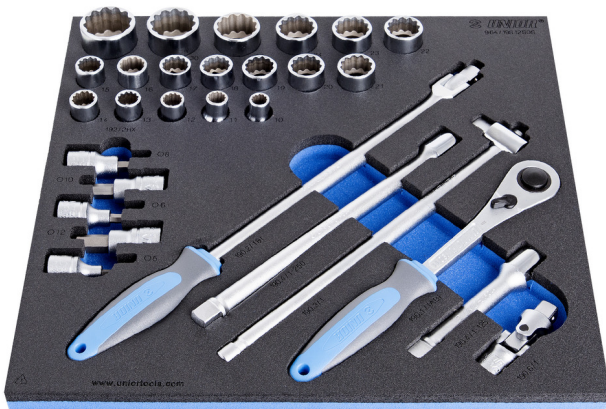

Dugókulcs-készlet, 1/2", SOS tálcában

964/19S12SOS

Profilok

Termékjellemzők

- szerszámtálca mérete: 374 x 364 x 30 mm
- kompatibilis az Eurostyle, Eurovision, Euromotion, Europlus és Hercules sorozattal (előoldali fiókok)

Készlet tartalma:

- 18x dugókulcs, 1/2", 12 szögű (190/1 12P): 10, 11, 12, 13, 14, 15, 16, 17, 18, 19, 20, 21, 22, 23, 24, 27, 30, 32
- 5x imbusz csavarhúzófej, 1/2" (192/2HX): 5, 6, 8, 10, 12
- 1x átváltható racsnit, 1/2"
- tartozékok, 1/2"; 1x csuklós hajtószár, 1x csúszó T-hajtószár, 2x toldat (125, 250 mm), 1x csukló

Termék megnevezése	SKU	Cikk	Méreték	Mennyiség
Dugókulcs-készlet, 1/2", SOS tálcában	621186	964/19S12SOS	-	29
Dugókulcs, 1/2", 12 szögű		190/1 12p	10, 11, 12, 13, 14, 15, 16, 17, 18, 19, 20, 21, 22, 23, 24, 27, 30, 32	18
Imbusz (HX) csavarhúzófej, 1/2"		192/2HX	5, 6, 8, 10, 12	5
Átváltható racsnis hajtószer, 1/2"		190.1/1ABI	1/2"	1
Csuklós hajtószer, 1/2"		190.2/1BI	1/2"x380	1
Csúszó T-hajtószer, 1/2"		190.3/1	1/2"	1
Toldal, 1/2"		190.4/1	1/2"x125, 1/2"x250	2
Csukló, 1/2"		190.6/2	1/2"	1
SOS tárolótálca 964/19S12SOS készlethez		v1964/19S12SOS	374x364x30	1