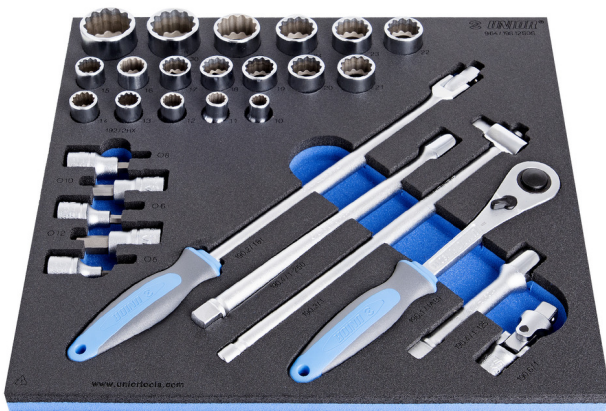

Комплект вложки 1/2" в SOS подложка

964/19S12SOS

Профили

Параметри на продукта

- Инструментална подложка : 374 x 364 x 30 mm
- Съвместим с чекмеджета от Eurostyle, Eurovision, Europlus и Hercules (предни чекмеджета) линия

Комплектът включва :

- 18x вложка 1/2", 12 -стенна (артикул 190/1 12P)разм. 10, 11, 12, 13, 14, 15, 16, 17, 18, 19, 20, 21, 22, 23, 24, 27, 30, 32
- 5x вложка 1/2" с външен шестограм (артикул 192/2HX)разм. 5, 6, 8, 10, 12
- 1хдвупосочна тресчотка 1/2"
- принадлежности на 1/2"; 1х шарнирна ръчка, 1х Т-образна ръчка , 2х удължение bar (125, 250mm), 1х кардан

940E
940EV
920PLUS

2/3

374 x 364 x 30

Име на продукта	SKU	Артикул	Документация	Количество
Комплект вложки 1/2" в SOS подложка	621186	964/19S12SOS	-	29
Вложка 1/2", 12-ъгълна		190/1 12p	10, 11, 12, 13, 14, 15, 16, 17, 18, 19, 20, 21, 22, 23, 24, 27, 30, 32	18
Вложка 1/2", шестограм (inbus)		192/2HX	5, 6, 8, 10, 12	5
Тресчотка 1/2" двупосочна		190.1/1ABI	1/2"	1
Ръчка 1/2" шарнирна		190.2/1BI	1/2"x380	1
Ръчка 1/2" Т - образна		190.3/1	1/2"	1
Удължител 1/2", дълъг		190.4/1	1/2"x125, 1/2"x250	2
Кардан 1/2"		190.6/2	1/2"	1
SOS подложка за вложки и аксесоари 1/2"		v1964/19S12SOS	374x364x30	1