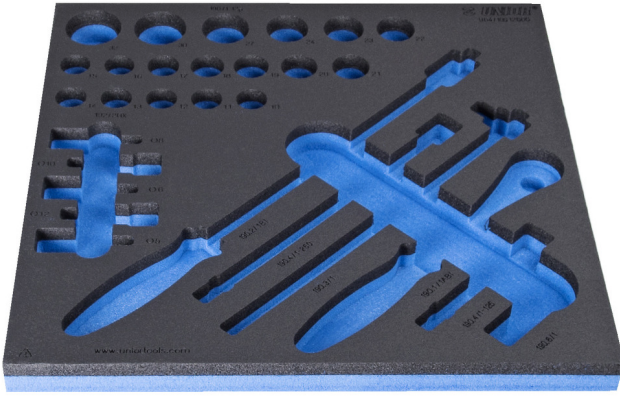

# 964/19S12SOS için SOS alet tepsisi

VI964/19S12SOS

## Profiles

940E  
940EM  
940EV  
940PLUS  
940H

2/3

374 x 364 x 30

621238

L

374

B

364

H

30

104

\* Ürünlerin resimleri semboliktir. Bütün boyutlar mm ve ağırlık gram cinsindedir.