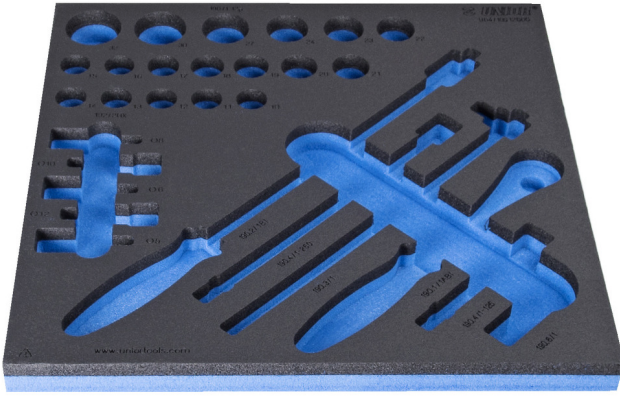

964/19S12SOS için SOS alet tepsi

VI964/19S12SOS

Profiles

940E
940EV
920PLUS

2/3

374 x 364 x 30

621238

L

374

B

364

H

30

104

* Ürünlerin resimleri semboliktir. Bütün boyutlar mm ve ağırlık gram cinsindedir.