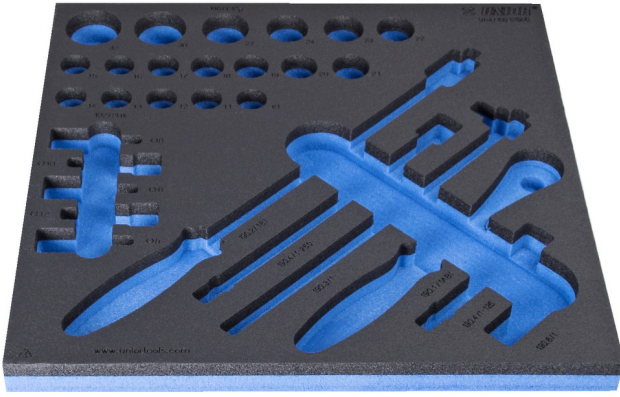

964/19S12SOS için SOS alet tepsisi

VI964/19S12SOS

Profiles

940E
940EV
920PLUS

2/3

374 x 364 x 30

621238

L

374

B

364

H

30

104

* Ürünlerin resimleri semboliktir. Bütün boyutlar mm ve ağırlık gram cinsindedir.