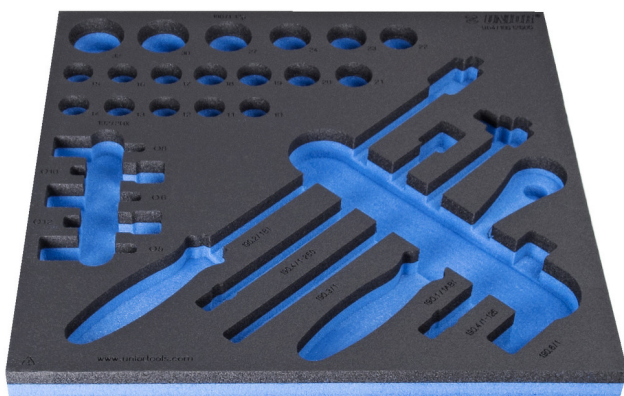

# SOS uložak za nasadne dvanaestougonaone ključeve 1/2" 964/19S12SOS

VI964/19S12SOS

## Profili

940E  
940EM  
940EV  
940PLUS  
940H

2/3

374 x 364 x 30

621238

L

374

B