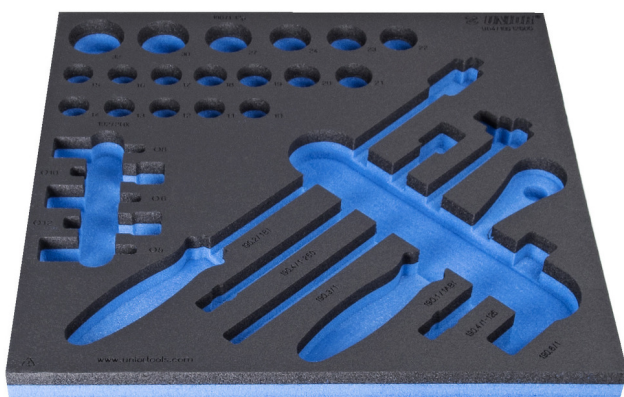

Modul SOS pentru 946/19SSOS

VI964/19S12SOS

Profile

940E
940EM
940EV
940PLUS
940H

374 x 364 x 30

621238

L

374

B

364

H

30

104

* Imaginea produsului este simbolica. Toate dimensiunile sunt exprimate în mm, greutatea în grame.