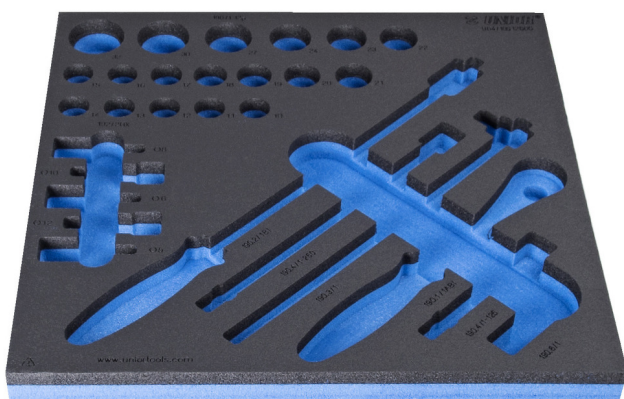

Wkładka SOS do zestawu 964/19S12SOS

VI964/19S12SOS

Profile

940E
940EM
940EV
940PLUS
940H

2/3

374 x 364 x 30

621238

L

374

B

364

H

30

104

* Przedstawiony wygląd produktu jest orientacyjny. Wszystkie wymiary są w mm, podana waga w gramach