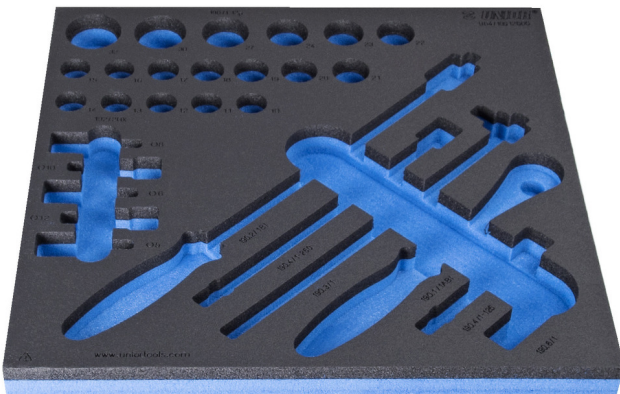

# SOS tool tray for 964/19S12SOS

VI964/19S12SOS

## Profielen

621238

L

374

B

364

H

30

104

\* Afbeeldingen van producten zijn symbolisch. Alle afmetingen zijn in mm en gewicht in gram. Alle vermelde afmetingen kunnen variëren in tolerantie.