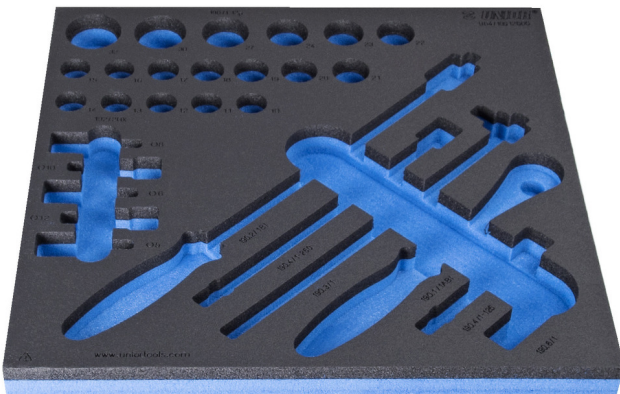

SOS tool tray for 964/19S12SOS

VI964/19S12SOS

Profielen

621238

L

374

B

364

H

30

104

* Afbeeldingen van producten zijn symbolisch. Alle afmetingen zijn in mm en gewicht in gram. Alle vermelde afmetingen kunnen variëren in tolerantie.