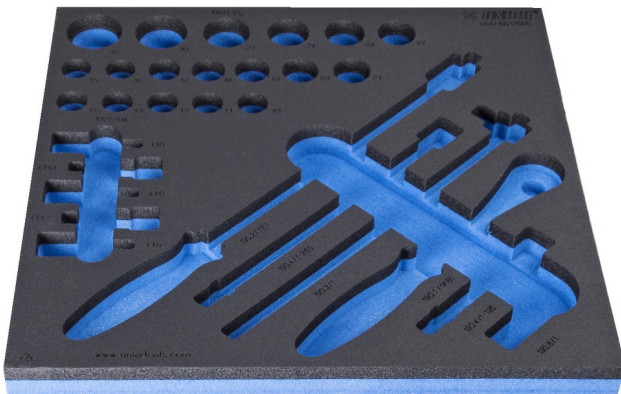

SOS tool tray for 964/19S12SOS

VI964/19S12SOS

Profielen

621238

L

374

B

364

H

30

104

* Afbeeldingen van producten zijn symbolisch. Alle afmetingen zijn in mm en gewicht in gram. Alle vermelde afmetingen kunnen variëren in tolerantie.