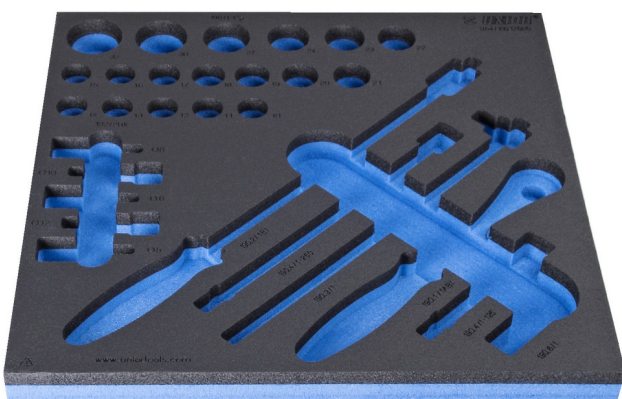

Vassoio portautensili SOS per 964/19S12SOS

VI964/19S12SOS

Profili

621238

L

374

B

364

H

30

104

* Le immagini dei prodotti sono puramente simboliche. Tutte le dimensioni sono in mm, peso in grammi.