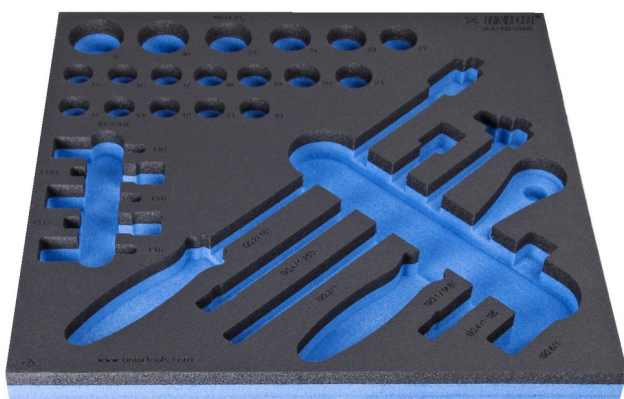

# Vassoio portautensili SOS per 964/19S12SOS

VI964/19S12SOS

## Profili

621238

L

374

B

364

H

30

104

\* Le immagini dei prodotti sono puramente simboliche. Tutte le dimensioni sono in mm, peso in grammi.