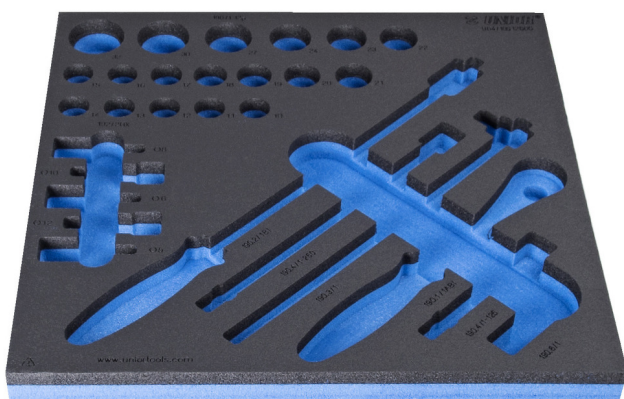

# SOS tárolótálca 964/19S12SOS készlethez

VI964/19S12SOS

## Profilok

940E  
940EM  
940EV  
940PLUS  
940H

2/3

374 x 364 x 30

621238

L

374

B