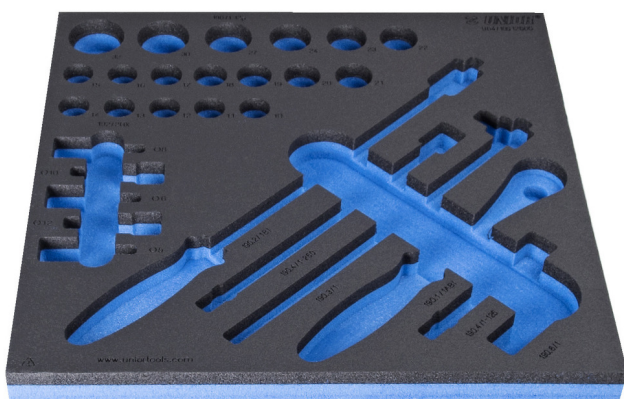

# SOS tárolótálca 964/19S12SOS készlethez

VI964/19S12SOS

## Profilok

621238

L

374

B

364

H

30