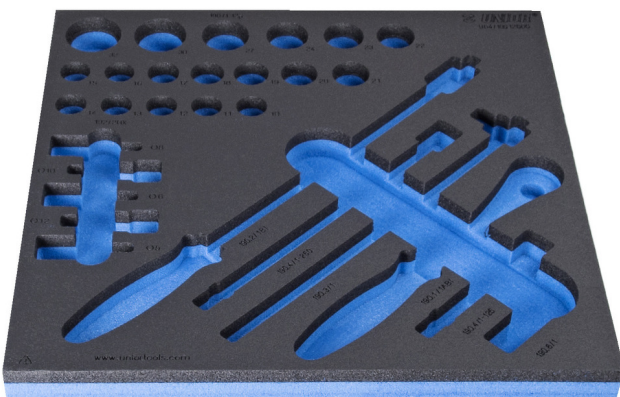

# SOS - Moduleinsatz für BI Steckschlüssel-Set 1/2 Zoll, 12-knt.

VI964/19S12SOS

## Profile

621238

L

374

B

364

H

30