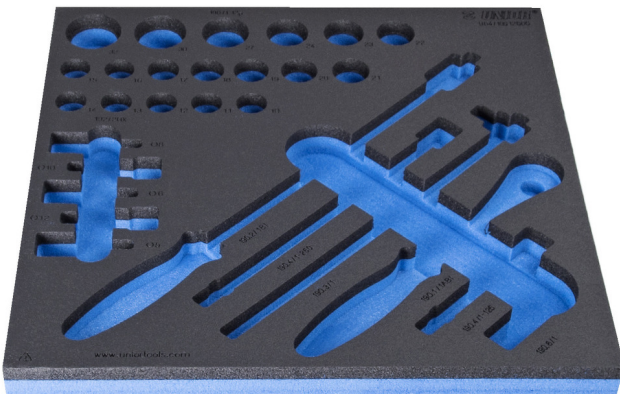

Module mousse SOS vide pour 964/19SSOS

VI964/19S12SOS

Profils

621238

L

374

B

364

H

30

104

* Les images des produits ne sont pas contractuelles. Toutes les dimensions sont en mm, les poids en grammes.