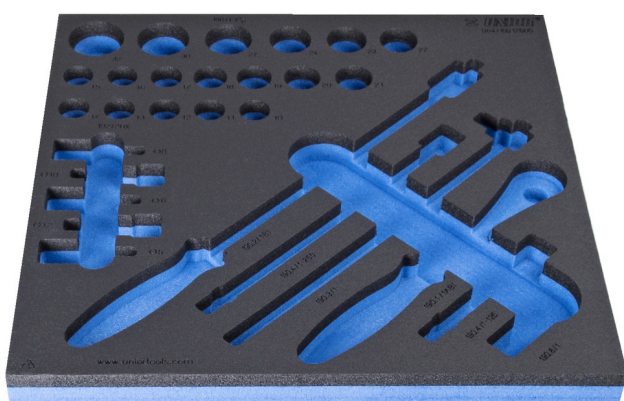

Module mousse SOS vide pour 964/19SSOS

VI964/19S12SOS

Profils

621238

L

374

B

364

H

30

104

* Les images des produits ne sont pas contractuelles. Toutes les dimensions sont en mm, les poids en grammes.