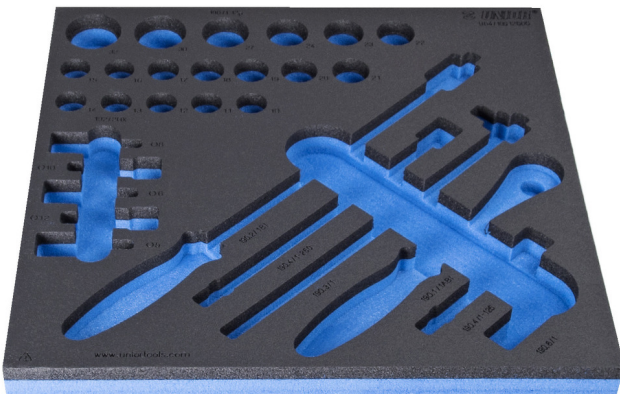

# Module mousse SOS vide pour 964/19SSOS

VI964/19S12SOS

## Profils

621238

L

374

B

364

H

30