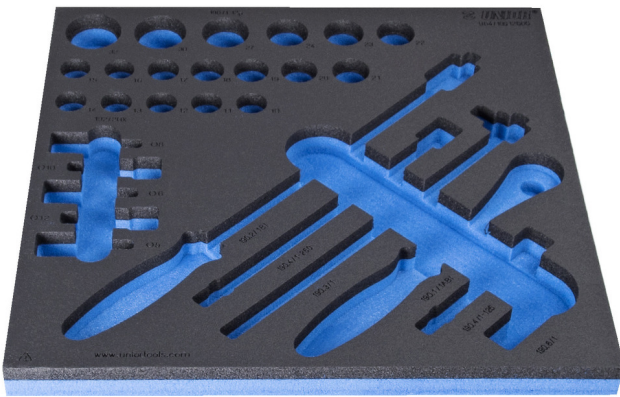

Module mousse SOS vide pour 964/19SSOS

VI964/19S12SOS

Profils

621238

L

374

B

364

H

30

104

* Les images des produits ne sont pas contractuelles. Toutes les dimensions sont en mm, les poids en grammes.