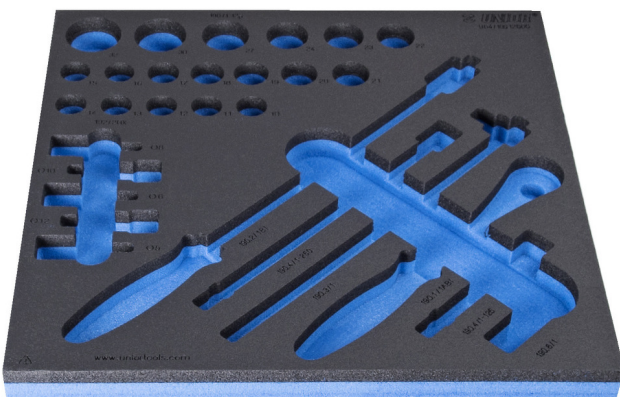

# Module mousse SOS vide pour 964/19SSOS

VI964/19S12SOS

## Profils

621238

L

374

B

364

H

30