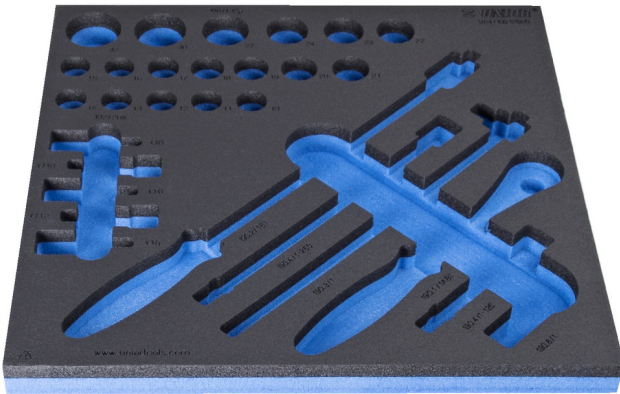

# Bandeja SOS para 964/19S12SOS

VI964/19S12SOS

## Perfiles

940E  
940EV  
920PLUS

2/3

374 x 364 x 30

621238

L

374

B

364

H

30

104

\* Las imágenes de los productos son simbólicas. Todas las dimensiones son en mm, peso en gramos.