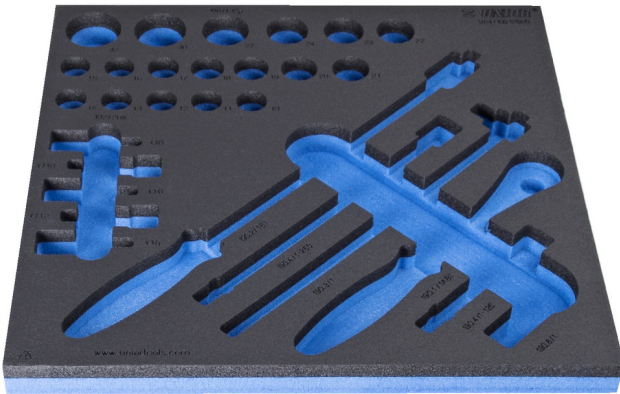

# Bandeja SOS para 964/19S12SOS

VI964/19S12SOS

## Perfiles

621238

L

374

B

364

H

30

104

\* Las imágenes de los productos son simbólicas. Todas las dimensiones son en mm, peso en gramos.