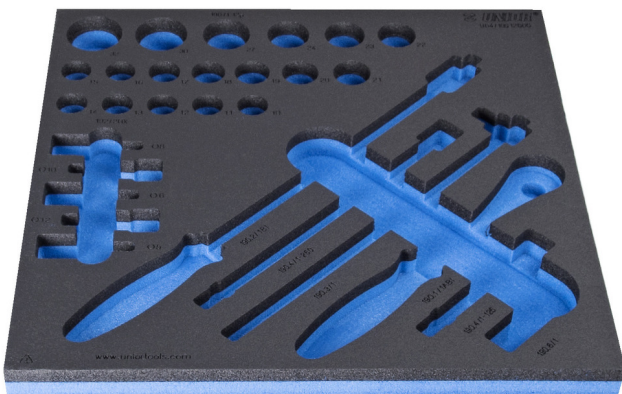

Uložak SOS za art. 964/19SSOS

VI964/19S12SOS

Profili

940E
940EM
940EV
940PLUS
940H

374 x 364 x 30

621238

L

374

B

364

H

30

104

* Slike proizvoda su simbolične. Sve dimenzije su u mm, masa je u g.