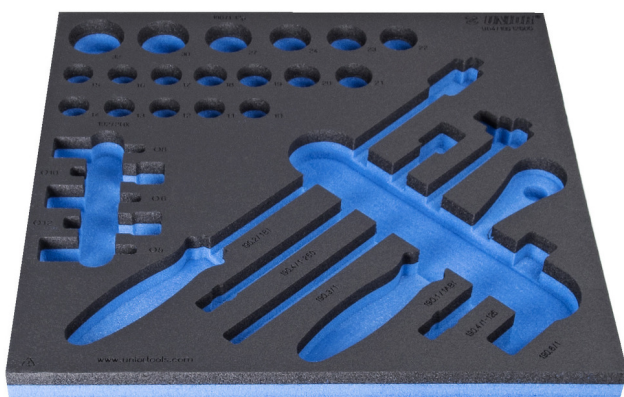

# Uložak SOS za art. 964/19SSOS

VI964/19S12SOS

## Profili

621238

L

374

B

364

H

30

104

\* Slike proizvoda su simbolične. Sve dimenzije su u mm, masa je u g.