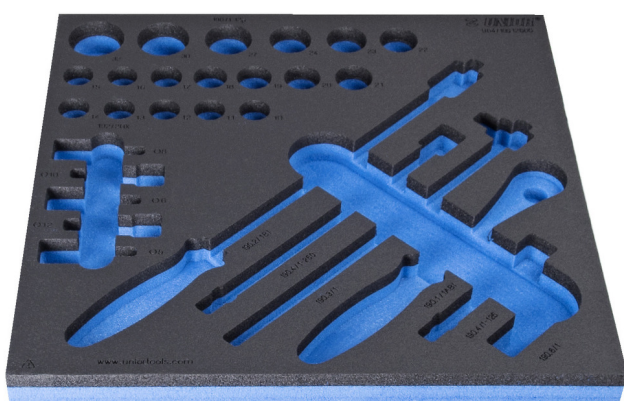

# SOS подложка за вложки и аксесоари 1/2"

VI964/19S12SOS

## Профили

940E  
940EM  
940EV  
940PLUS  
940H

2/3

374 x 364 x 30

621238

L

374

B