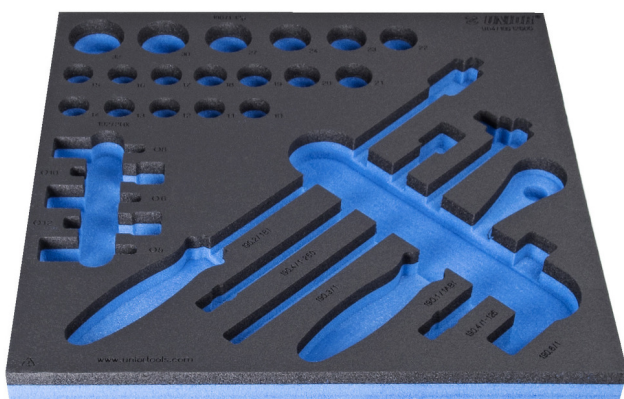

SOS подложка за вложки и аксесоари 1/2"

VI964/19S12SOS

Профили

621238

L

374

B

364

H

30

104

* Снимките на продуктите са символични. Всички размери са в мм., теглото е в грамове .