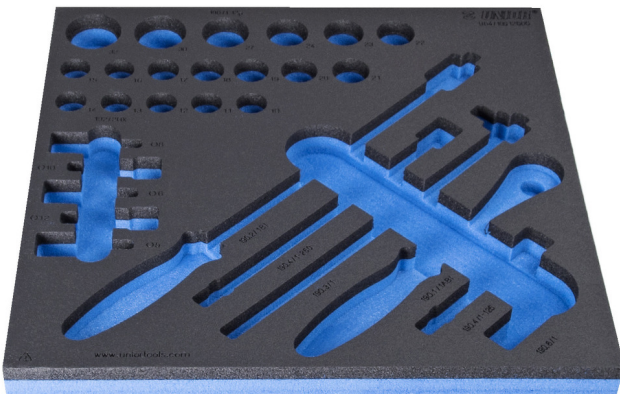

SOS tool tray for 964/19S12SOS

VI964/19S12SOS

Profielen

374 x 364 x 30

621238

L

374

B

364

H

30

104

* Afbeeldingen van producten zijn symbolisch. Alle afmetingen zijn in mm, en het gewicht in grammen. Alle vermelde afmetingen kunnen variëren in tolerantie.