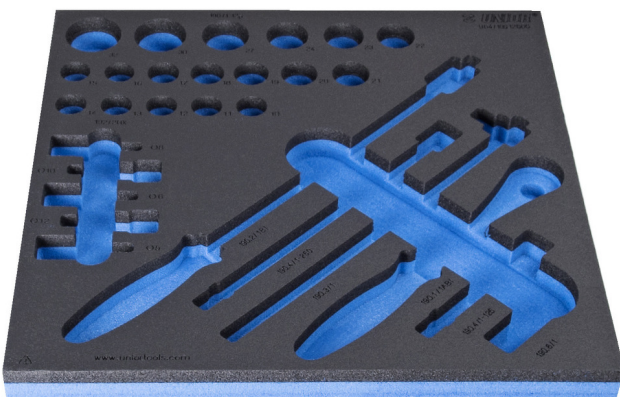

SOS - Moduleinsatz für BI Steckschlüssel-Set 1/2 Zoll, 12-knt.

VI964/19S12SOS

Profile

621238

L

374

B

364

H

30

104

* Bilder von Produkten sind Symbolfotos. Abmessungen sind in mm, Gewichte in Gramm.