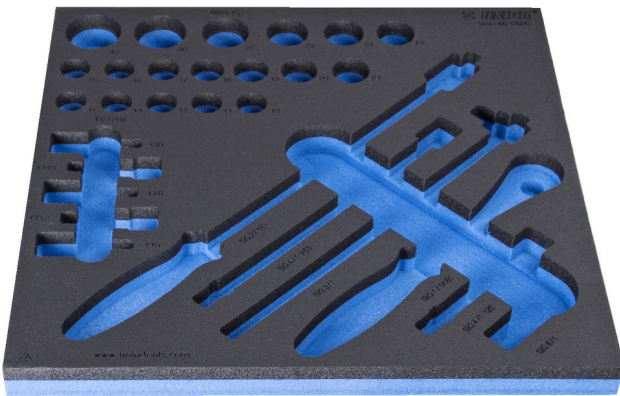

SOS mjet tabaka për 964/19S12SOS

VI964/19S12SOS

Profiles

374 x 364 x 30

621238

L

374

B

364

H

30

104

* Imazhet e produkteve janë simbolike. Të gjitha dimensionet janë në mm, pesha në gram. Të gjitha dimensionet e listuara mund të ndryshojnë në tolerancë.