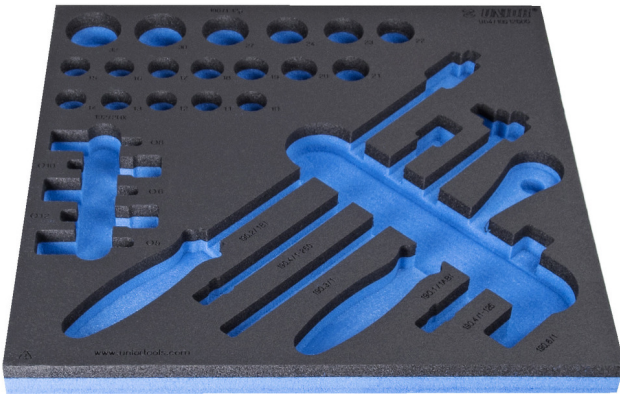

SOS mjet tabaka për 964/19S12SOS

VI964/19S12SOS

Profiles

940E
940EV
920PLUS

2/3

374 x 364 x 30

621238

L

374

B

364

H

30

104

* Imazhet e produkteve janë simbolike. Të gjitha dimensionet janë në mm, pesha në gram. Të gjitha dimensionet e listuara mund të ndryshojnë në tolerancë.