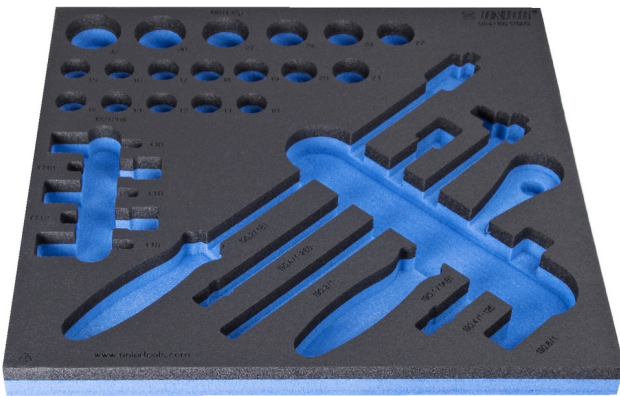

# SOS mjet tabaka për 964/19S12SOS

VI964/19S12SOS

## Profiles

940E  
940EV  
920PLUS

2/3

374 x 364 x 30

L

B

H

621238