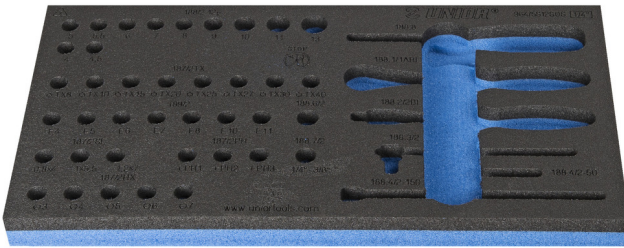

SOS tool tray for 964/5S12SOS

VI964/5S12SOS

Profielen

Product attributen

- materiaal: polyethyleenschuim met lage dichtheid
- Tool tray dimension: 188 x 364 x 30 mm
- Compatible with drawers of Eurostyle, Eurovision, Europlus and Hercules (front drawers) line

621237

L

188

B

364

H

30

25

* Afbeeldingen van producten zijn symbolisch. Alle afmetingen zijn in mm en gewicht in gram. Alle vermelde afmetingen kunnen variëren in tolerantie.