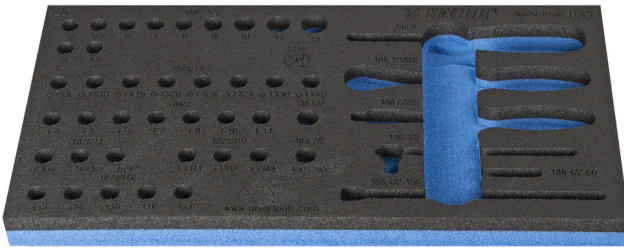

SOS tool tray for 964/5S12SOS

VI964/5S12SOS

Profielen

Product attributen

- materiaal: polyethyleenschuim met lage dichtheid
- Tool tray dimension: 188 x 364 x 30 mm
- Compatible with drawers of Eurostyle, Eurovision, Euromotion, Europlus and Hercules (front drawers) line

621237

L

188

B

364

H

30

25

* Afbeeldingen van producten zijn symbolisch. Alle afmetingen zijn in mm en gewicht in gram. Alle vermelde afmetingen kunnen variëren in tolerantie.