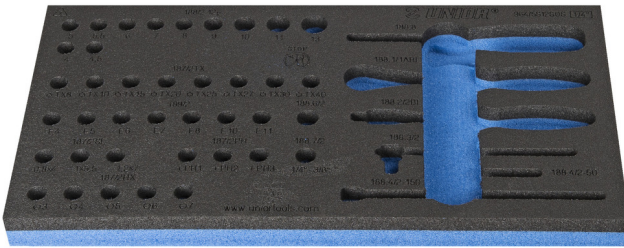

Module mousse SOS vide pour 964/5SSOS

vI964/5S12SOS

Profils

Description produit

- Matière : faible densité de mousse polyéthylène
- Dimension du module : 188 x 364 x 30 mm
- Compatible avec les tiroirs des gammes Eurostyle, Eurovision, Europlus et Hercules (tiroirs de devant)

621237

L

188

B

364

H

30

25