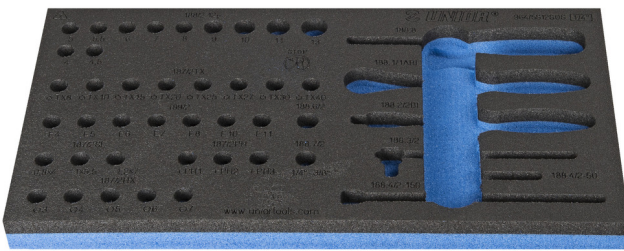

Module mousse SOS vide pour 964/5SSOS

vI964/5S12SOS

Profils

Description produit

- Matière : faible densité de mousse polyéthylène
- Dimension du module : 188 x 364 x 30 mm
- Compatible avec les tiroirs des gammes Eurostyle, Eurovision, Europlus et Hercules (tiroirs de devant)

621237

L

188

B

364

H

30

25