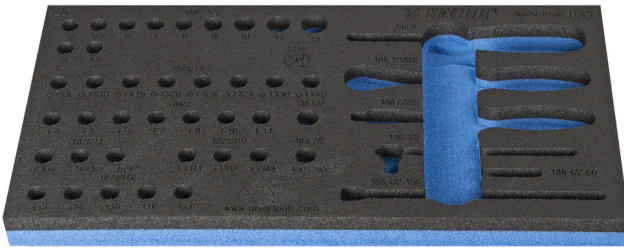

Module mousse SOS vide pour 964/5SSOS

vI964/5S12SOS

Profils

Description produit

- Matière : faible densité de mousse polyéthylène
- Dimensions du module : 188 x 364 x 30 mm
- Compatible avec les tiroirs des gammes Eurostyle, Eurovision, Euromotion, Europlus et Hercules (tiroirs de devant)

621237

L

188

B

364

H

30

25