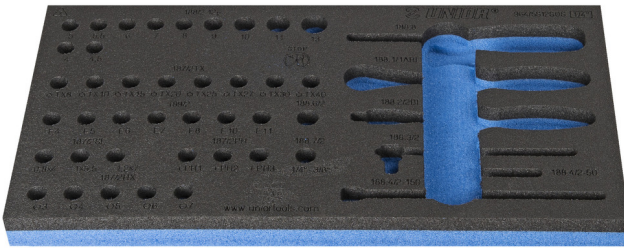

SOS tool tray for 964/5S12SOS

VI964/5S12SOS

Profielen

Product attributen

- material: low density polyethylene foam
- Tool tray dimension: 188 x 364 x 30 mm
- Compatible with drawers of Eurostyle, Eurovision, Europlus and Hercules (front drawers) line

621237

L

188

B

364

H

30

25

* Afbeeldingen van producten zijn symbolisch. Alle afmetingen zijn in mm, en het gewicht in grammen. Alle vermelde afmetingen kunnen variëren in tolerantie.