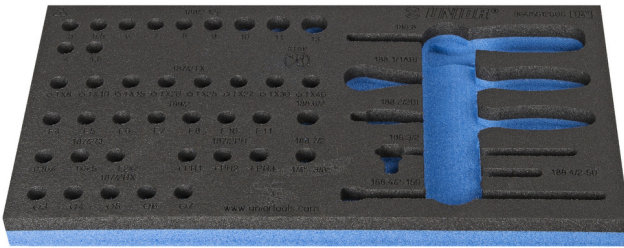

SOS tool tray for 964/5S12SOS

VI964/5S12SOS

Profielen

Product attributen

- material: low density polyethylene foam
- Tool tray dimension: 188 x 364 x 30 mm
- Compatible with drawers of Eurostyle, Eurovision, Euromotion, Europlus and Hercules (front drawers) line

621237

L

188

B

364

H

30

25

* Afbeeldingen van producten zijn symbolisch. Alle afmetingen zijn in mm, en het gewicht in grammen. Alle vermelde afmetingen kunnen variëren in tolerantie.