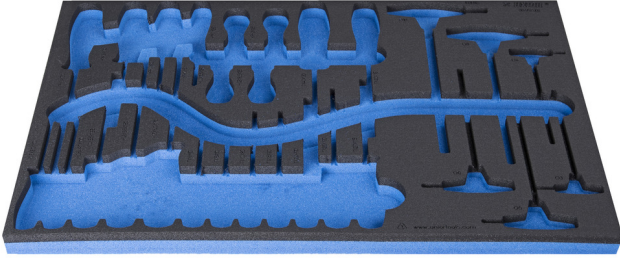

# 964/37SOS için SOS alet tepsisi

VI964/37SOS

## Profiles

## Product features

- malzeme: düşük yoğunluklu polietilen köpük
- Tool tray dimension: 564 x 364 x 30 mm
- Compatible with drawers of Eurostyle, Eurovision, Europlus and Hercules (front drawers) line

621386

L

564

B

364

H

30

118

\* Ürünlerin resimleri semboliktir. Bütün boyutlar mm ve ağırlık gram cinsindedir.