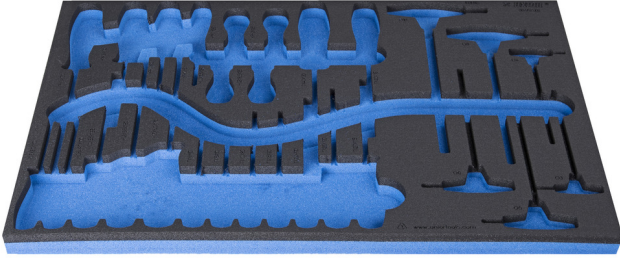

964/37SOS için SOS alet tepsisi

VI964/37SOS

Profiles

Product features

- malzeme: düşük yoğunluklu polietilen köpük
- Tool tray dimension: 564 x 364 x 30 mm
- Compatible with drawers of Eurostyle, Eurovision, Euromotion, Europlus and Hercules (front drawers) line

940E
940EV
920PLUS

3/3

564 x 364 x 30

L

B

H

621386

564

364

30

118

* Ürünlerin resimleri semboliktir. Bütün boyutlar mm ve ağırlık gram cinsindedir.