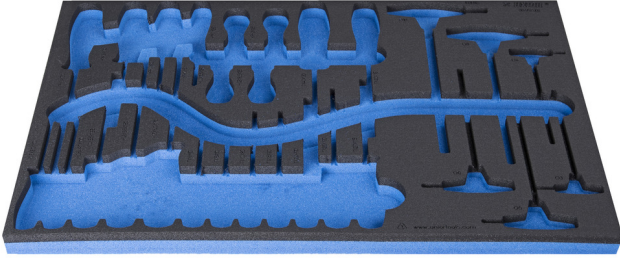

# 964/37SOS için SOS alet tepsisi

VI964/37SOS

## Profiles

## Product features

- malzeme: düşük yoğunluklu polietilen köpük
- Tool tray dimension: 564 x 364 x 30 mm
- Compatible with drawers of Eurostyle, Eurovision, Euromotion, Europlus and Hercules (front drawers) line

621386

L

564

B

364

H

30

118