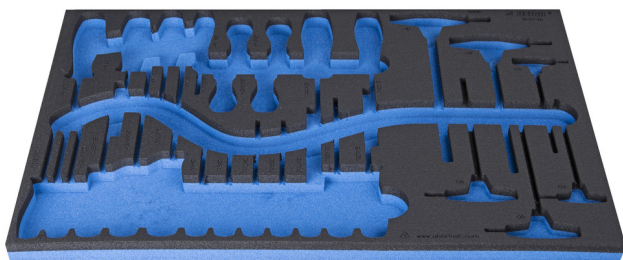

Vložek SOS za 964/37SOS

vl964/37SOS

Profili

Atributi izdelka

- material: polietilenska pena
- Dimenzija vložka: 564 x 364 x 30 mm
- Za predale vozičkov Eurostyle, Eurovision, Euromotion, Europlus in Hercules (sprednji predali)

621386

L

564

B

364

H

30

118