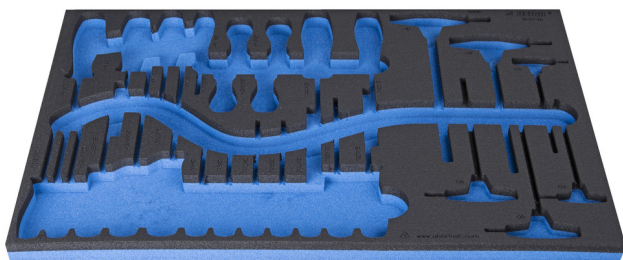

Vložek SOS za 964/37SOS

VI964/37SOS

Profili

Atributi izdelka

- material: polietilenska pena
- Dimenzija vložka: 564 x 364 x 30 mm
- Za predale vozičkov Eurostyle, Eurovision, Euromotion, Europlus in Hercules (sprednji predali)

621386

L

564

B

364

H

30

118