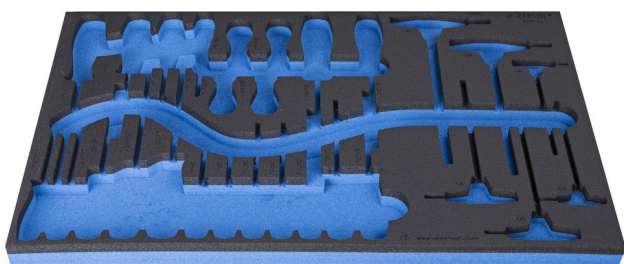

# SOS-ложемент для набор отверток арт. 964/37SOS

VI964/37SOS

## Описание товара

- материал: пенополиэтилен низкой плотности
- Размер ложемента: 564 x 364 x 30 мм
- Совместимо с тележками серии Eurostyle, Eurovision, Euromotion, Europlus and Hercules

621386

L

564

B

364