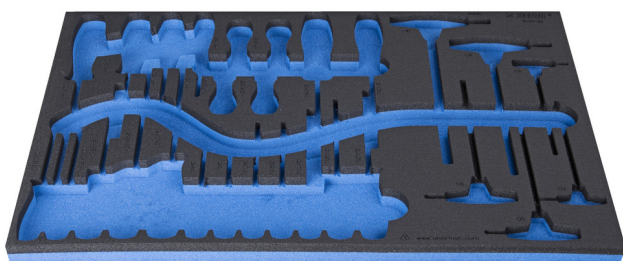

# SOS-ложемент для набор отверток арт. 964/37SOS

VI964/37SOS

## Описание товара

- материал: пенополиэтилен низкой плотности
- Размер ложемента: 564 x 364 x 30 мм
- Совместимо с тележками серии Eurostyle, Eurovision, Euromotion, Europlus and Hercules

621386

L

564

B

364